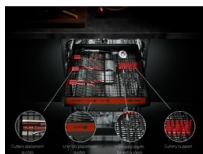

### Egyéni igények szerinti pakolás, hatékony tisztítás

A MaxiFlex tálca optimális helyet biztosít a különféle típusú és nagyságú evőeszközöknek. A többszemélyes étkezéslethez a nagyobb méretű darabokig. Az állítható rekeszeknek köszönhetően saját igényeinknek megfelelően alakíthatjuk ki a tálcat. A lapos eszközök a nagyobbaktól elkülönítve helyezhetők el, és az extra mélységének

### Minden elfér a MaxiFlex evőeszköz tálcában

A MaxiFlex tálcában minden evőeszköz könnyedén elhelyezhető. Kialakításának köszönhetően változatos méretű és formájú evőeszközöket pakolhatunk rá. A rugalmasan áthelyezhető elválasztóelemek és a megszokottnál mélyebb kialakítás egyedi elrendezést tesz lehetővé.

### Dupla szűrőkarok – a víz mindenhová elér

A két szűrőkar segítségével teljes lefedettség biztosítható a mosogatógépben. Mivel mind az alsó, mind a felső kosár minden zugába eljutnak a víz sugarak, megbízhatóan tisztítják meg az edényeket.