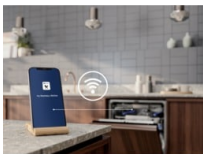

Fenntartható mosogatás könnyedén

Könyvezettudatos döntések, könnyedén. Állítsa be a QuickSelect érintőkijelzőn, hogy mennyi ideig tartson a program. Az Ecometer pedig intuitív zöld sávokkal megmutatja Önnek a leginkább fenntartható programot, amellyel vizet és energiát takaríthat meg.

QuickSelect Wi-Fi-vel: Okos eszközzel párosított mosogatógép vezérlése alkalmazáson

Az okos eszközzel párosítható QuickSelect mosogatógépeinkkel fenntartható módon mosogathat. Útmutatást kaphat az adott töltetnek megfelelő program kiválasztásához, és beállíthatja azt is, mikor induljon el a program. Az alkalmazás összegzi a használatból kapcsolatos adatokat, és visszajelzést ad a

Csendes tájékoztatás a TimeBeam kijelzővel

A TimeBeam® kijelző folyamatosan a padlóra vetíti, hogy meddig tart még a program, de a késleltetett funkcióról és a hibaüzenetekről is csendben tájékoztat.

Átláthatóbb pakolótér, egyszerűbb be- és kipakolás