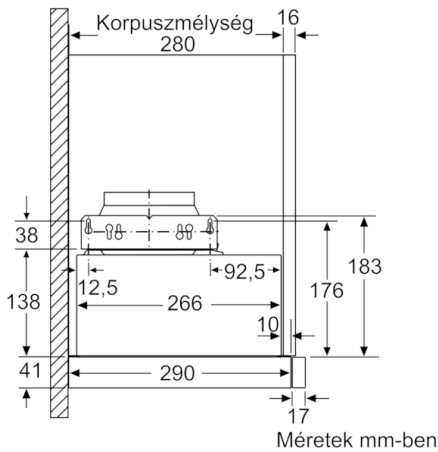

**Serie | 2, Teleszkópos páraelszívó, 60 cm,
Ezüstfényű
DFL064W53**