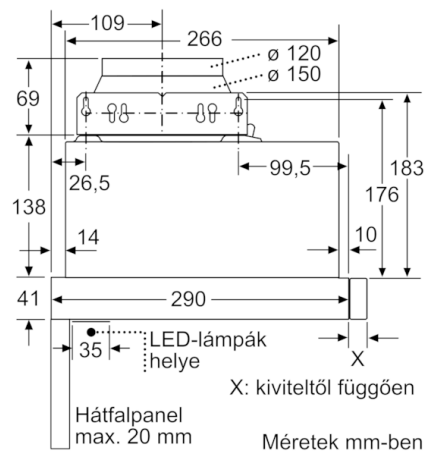

**Serie | 2, Teleszkópos páraelszívó, 60 cm,
Ezüstfényű
DFL064W53**