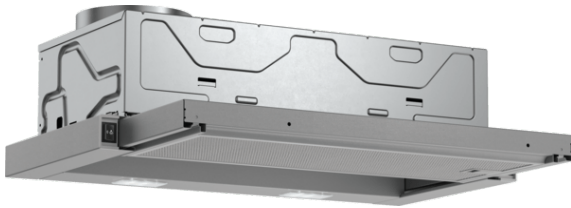

**Serie | 2, Teleszkópos páraelszívó, 60 cm, Ezüstoffényű DFL064W53**

**B**

**Különleges (megvásárolható) tartozék**

DSZ4545 : Normál szűrő szett

DSZ4551 : Normál szűrőbetét (csere)

**Teleszkópos páraelszívó: alig láthatóra beépíthető a felső szekrénybe, így biztosítva az egységes konyhakialakítást.**

**Műszaki adatok**

Kiviteli mód :	Kihúzható
Engedélyező okirat :	CE, VDE
Csatlakozókábel hossza (cm) :	175
Beépítési méretigény (ma x szé x mé) :	162mm x 526.0mm x 290mm
Minimális magasság elektromos főzőlap fölött :	430
Minimális magasság gázfőzőlap fölött :	650
Nettó súly (kg) :	8,215
Vezérlési mód :	Mechanikus
Sebességi fokozatok száma :	3
Max. elszívókapacitás - légkivezetéses üzemmód (m3/h) :	388
Max. elszívókapacitás - légkeringetéses (aktívzenes) üzemmód (m3/h) :	196
Lámpák száma (db) :	2
Zajszint (dB (A) re 1 pW) :	67
Szellőző kivezetőcsonkok átmérője (mm) :	120 / 150
Zsírszűrő anyaga :	Mosható alumínium
EAN-kód :	4242005231928
Teljesítményigény (W) :	108
Biztosíték :	10
Feszültség (V) :	220-240
Frekvencia (Hz) :	50
Dugós csatlakozó típusa :	EU-csatlakozó, földelt
Beépítési mód :	Félig beépíthető készülék

## Serie | 2, Teleszkópos páraelszívó, 60 cm, Ezüstoffényű DFL064W53

**Teleszkópos páraelszívó: alig láthatóra beépíthető a felső szekrénybe, így biztosítva az egységes konyhakialakítást.**

### Kivitel

- 60 cm széles
- Készülék színe: ezüstmetál
- 60cm széles felső szekrény sorba építhető
- Kivezetéses és keringtetéses üzemmódra is alkalmazható
- A belső keringtetés üzemmódhoz Belső keringtetés csomag (külön megvásárolható) szükséges