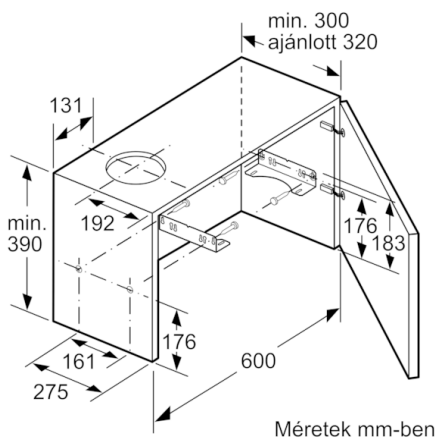

**Serie | 2, Teleszkópos páraelszívó, 60 cm,
Ezüstfényű
DFL064W53**