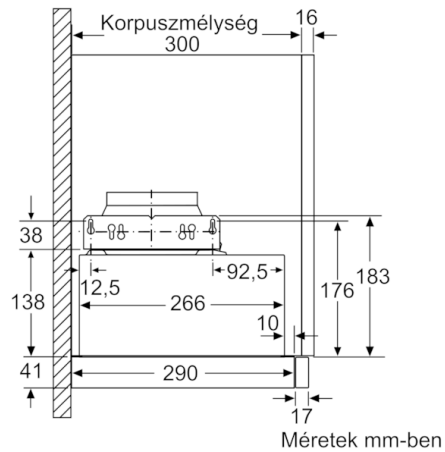

**Serie | 2, Teleszkópos páraelszívó, 60 cm,
Ezüstfényű
DFL064W53**