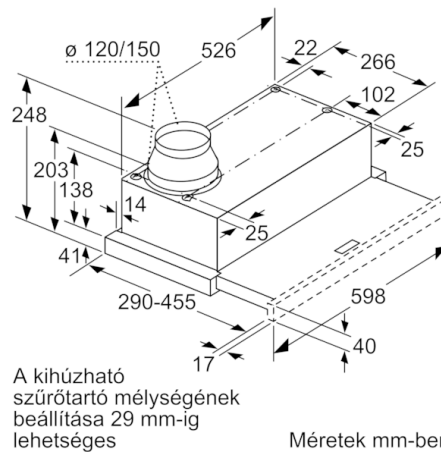

**Serie | 2, Teleszkópos páraelszívó, 60 cm,
Ezüstfényű
DFL064W53**