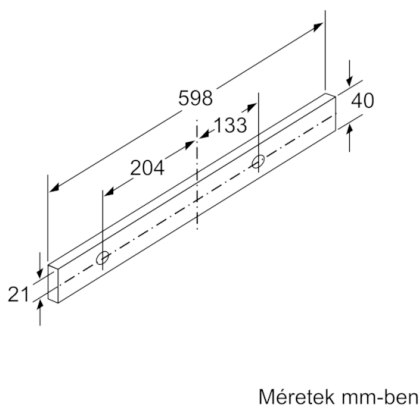

**Serie | 2, Teleszkópos páraelszívó, 60 cm,
Ezüstfényű
DFL064W53**